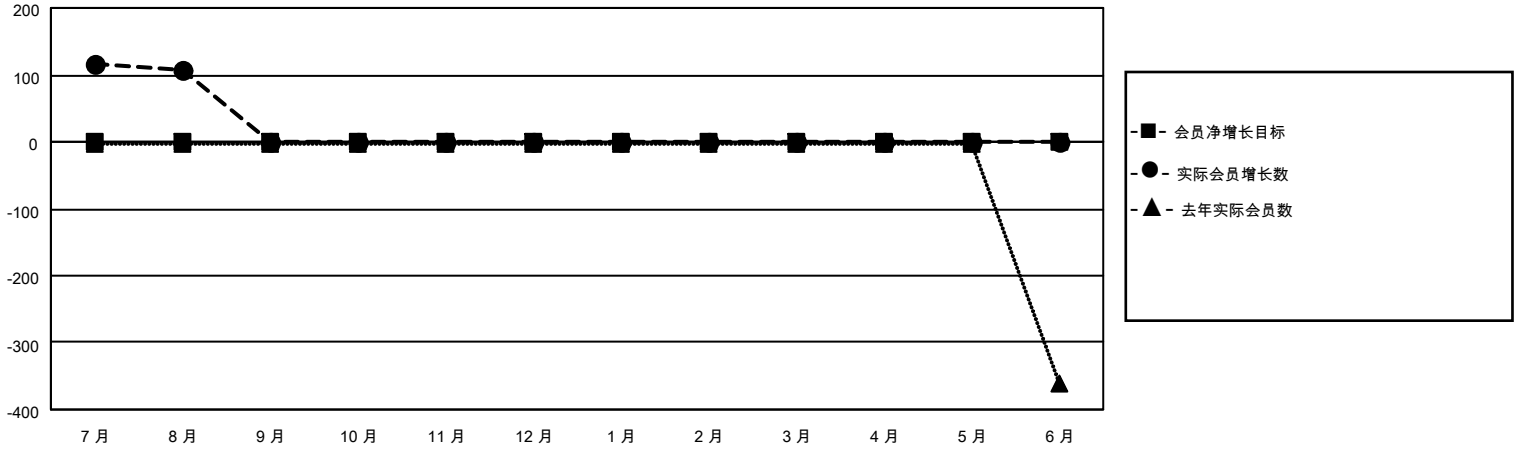

MONTHLY MEMBERSHIP PROGRESS REPORT

地点 CHINA

District 387

Results as of: 8/31/2020

分会				位会员@每位须缴			
成果 2020-2021				成果 2020-2021			
季	新分会目标	新会	会员流失的分会	季	会员净增长目标	实际会员增长数	实际退会会员 (包括转会)
7月/8月/9月	0	0	0	7月/8月/9月	0	164	24
10月/11月/12月	0	0	0	10月/11月/12月	0	0	0
1月/2月/3月	0	0	0	1月/2月/3月	0	0	0
4月/5月/6月	0	0	0	4月/5月/6月	0	0	0

目标与实际新会累积

目标和实际会员累积

已取消的分会: 0	36 CLUBS OF 76 增添1位或以上的新会员	性别分布 男 796 (67.00%) 女 392 (33.00%)
放弃的会员 过世 0 分会已取消 0 其他 24 总计 24	点击这里取得累计会员数据	总计家庭单位会员数 81 支付减半会费的家庭会员 41