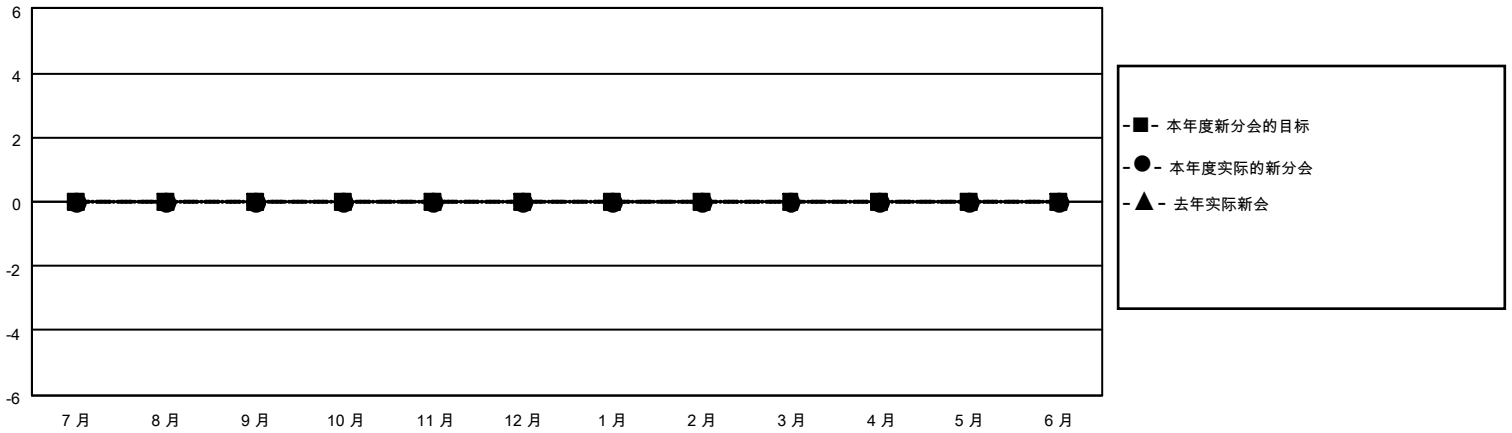

MONTHLY MEMBERSHIP PROGRESS REPORT

地点 CHINA

District 387

Results as of: 8/31/2020

分会				位会员@每位须缴			
成果 2020-2021				成果 2020-2021			
季	新分会目标	新会	会员流失的分会	季	会员净增长目标	实际会员增长数	实际退会会员 (包括转会)
7月/8月/9月	0	0	0	7月/8月/9月	0	164	24
10月/11月/12月	0	0	0	10月/11月/12月	0	0	0
1月/2月/3月	0	0	0	1月/2月/3月	0	0	0
4月/5月/6月	0	0	0	4月/5月/6月	0	0	0

目标与实际新会累积

目标和实际会员累积

已取消的分会: 0	36 CLUBS OF 76 增添1位或以上的新会员	性别分布 男 796 (67.00%) 女 392 (33.00%)
放弃的会员 过世 0 分会已取消 0 其他 24 总计 24	点击这里取得累计会员数据	总计家庭单位会员数 81 支付减半会费的家庭会员 41